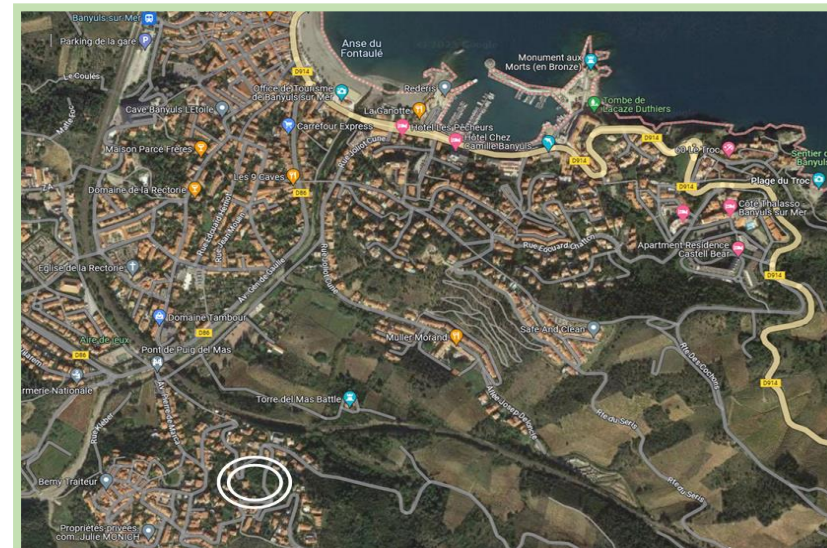

## 6 PARCELLES A BATIR VIABILISEES

AVEC LIBRE CHOIX CONSTRUCTEUR

Une plage, un port, des vignes et une belle qualité de vie... voilà ce que vous découvrirez en arrivant à BANYULS SUR MER (66) située sur la côte Vermeille, proche de Collioure (élu village préféré des français 2024) à 40 minutes de PERPIGNAN.

PROVISION ASL : NEANT

LOT	SURF (m <sup>2</sup> )	PRIX (€)	FACES
1	308	125 000	3
2	438	141 000	3
3	352	139 000	3
4	353	139 000	3
5	391	135 000	3
6	419	144 000	3

Document non contractuel - selon stock disponible